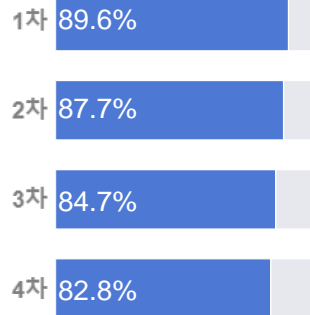

취업률 : 78.2%

조사년도 2021년

한국성서대학교(본교) 2021년 취업 통계조사

본분교선택

다운로드

최근 5년간 졸업자 및 취업률 변화

유지취업률

(단위:%)

졸업 후 상황

(단위:명,%)

취업자 상세정보 TOP3

근무지역

(단위:명)

산업분류

(단위:명)

기업유형