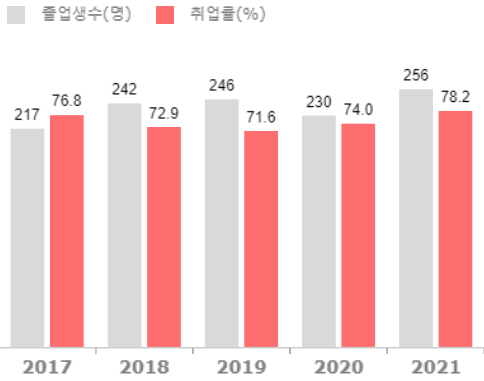

취업률 : 78.2%

조사년도 2021년

한국성서대학교(본교) 2021년 취업 통계조사

본분교선택

다운로드

최근 5년간 졸업자 및 취업률 변화

유지취업률

(단위:%)