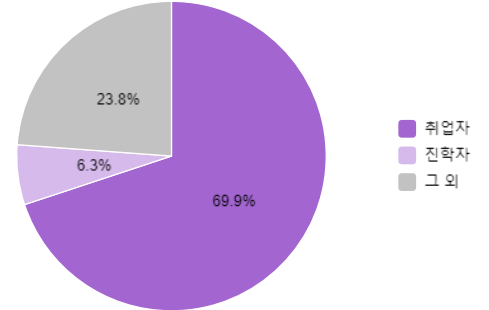

취업률 : 78.2%

조사년도 2021년

한국성서대학교(본교) 2021년 취업 통계조사

본분교선택

다운로드

최근 5년간 졸업자 및 취업률 변화

유지취업률

(단위:%)

졸업 후 상황

(단위:명,%)

취업자 상세정보 TOP3

근무지역

(단위:명)

산업분류

(단위:명)

기업유형